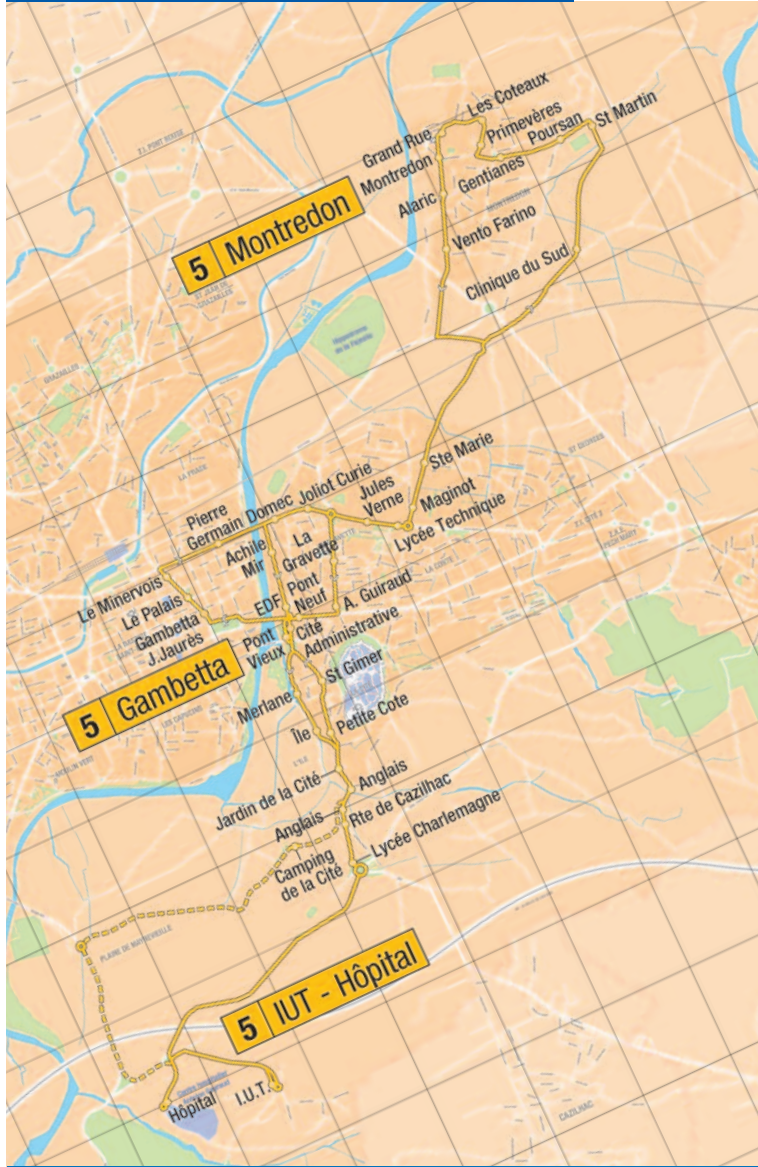

← Horaires indicatifs sous réserve de problèmes de circulation et de modifications d'horaires. Pour tous renseignements "Halte Centrale du Dôme" Tél : 04-66-47-82-22

Montredon / Gambetta Hôpital - IUT

Edition au 1er septembre 2010

Allo Bus
04 68 47 82 22

Allo TAD
0 810 146 843

Handi'Bus
0 810 146 843